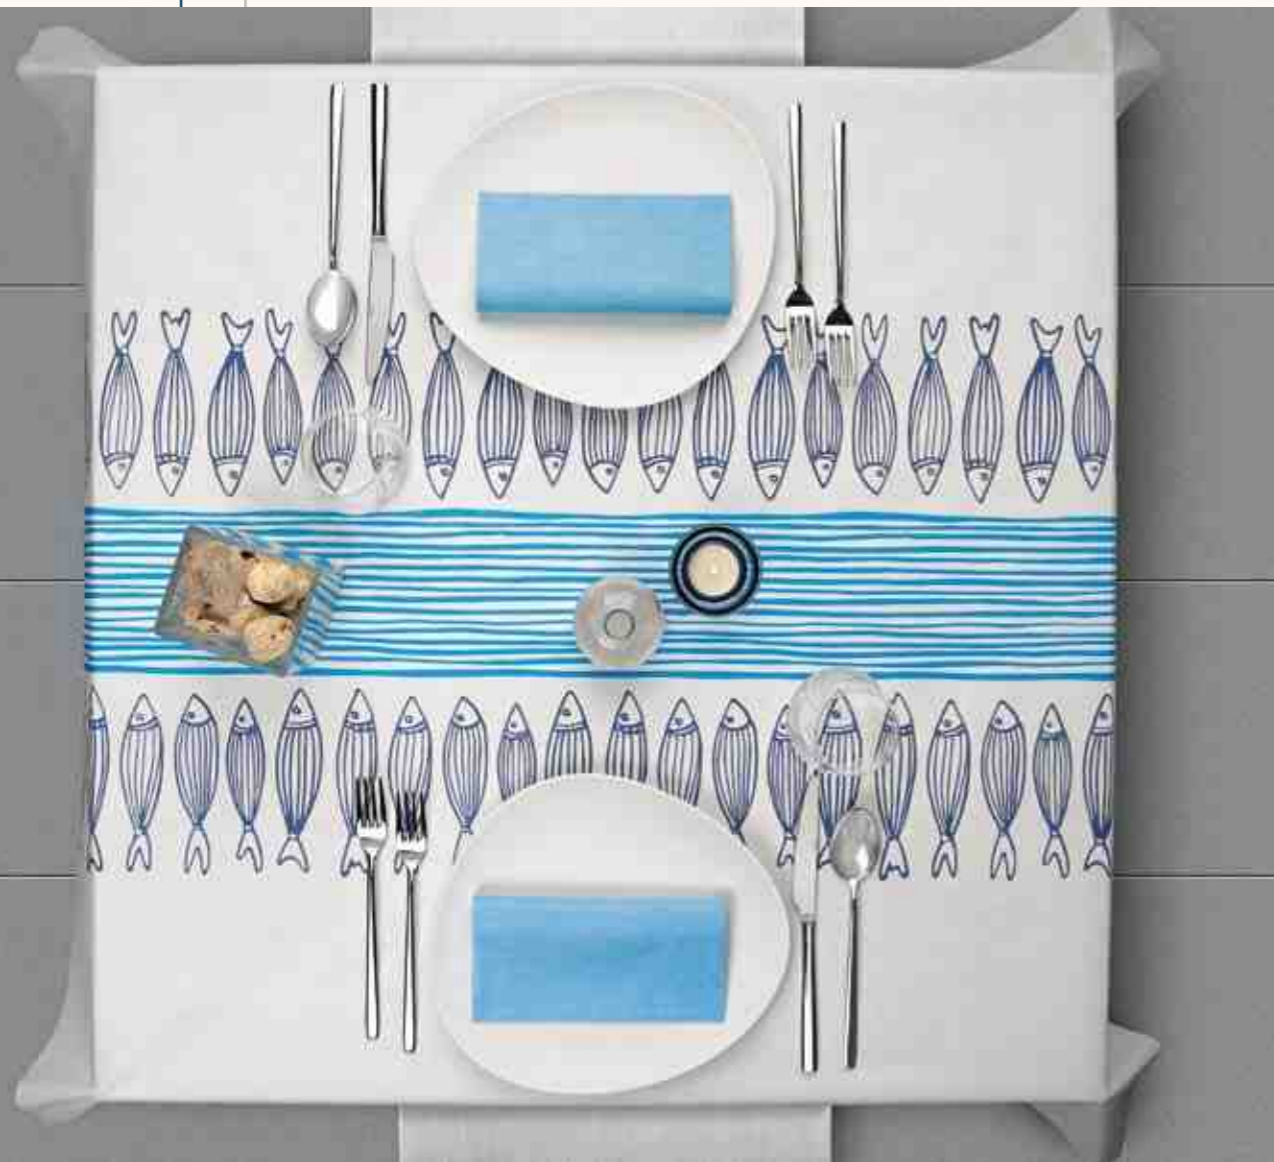

GALATEA

A tavola per godere del pescato del giorno.
Sitting at the table to enjoy the catch of the day.

TABLECLOTHS
100x100cm

100x100 GALATEA Turchese / 40x40 T.U. Turchese

SAILOR

L'ancora e la corda simboleggiano il legame del marinaio con il mare.
The anchor and the rope represent the sailor's connection with the sea.